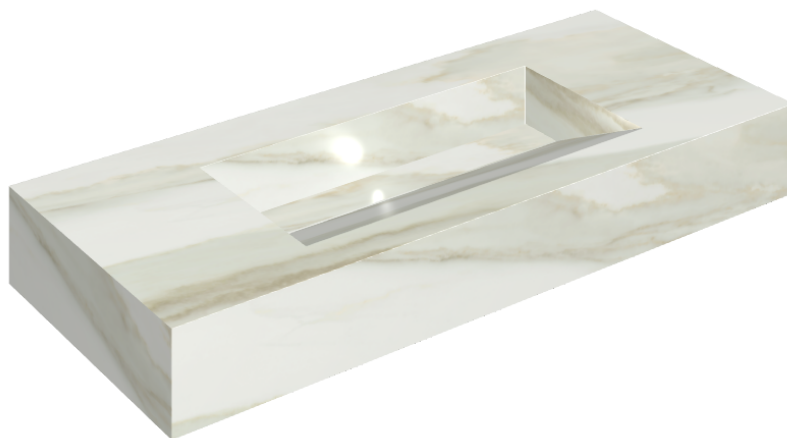

ИЗДЕЛИЕ С ВЫБРАННЫМИ ВАМИ ПАРАМЕТРАМИ.

Артикул:

620810000012

Fly Evo

Раковина 120

Облицовка изделия

Шарм Эдванс Кремо
Деликато
Натуральный

Цвета и другие эстетические характеристики плитки на иллюстрациях на сайте являются ориентировочными. Перед покупкой всегда смотрите образцы вживую.