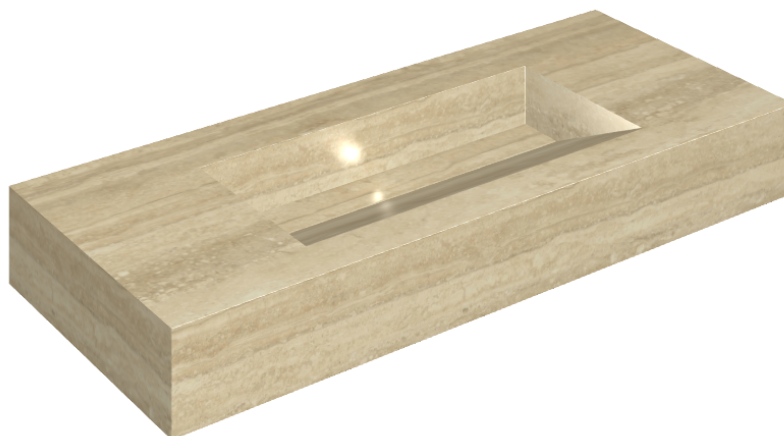

ИЗДЕЛИЕ С ВЫБРАННЫМИ ВАМИ ПАРАМЕТРАМИ.

Артикул:

620810000012

Fly Evo

Раковина 120

Облицовка изделия

Шарм Эдванс
Травертино Романо
Патинированный

Цвета и другие эстетические характеристики плитки на иллюстрациях на сайте являются ориентировочными. Перед покупкой всегда смотрите образцы вживую.