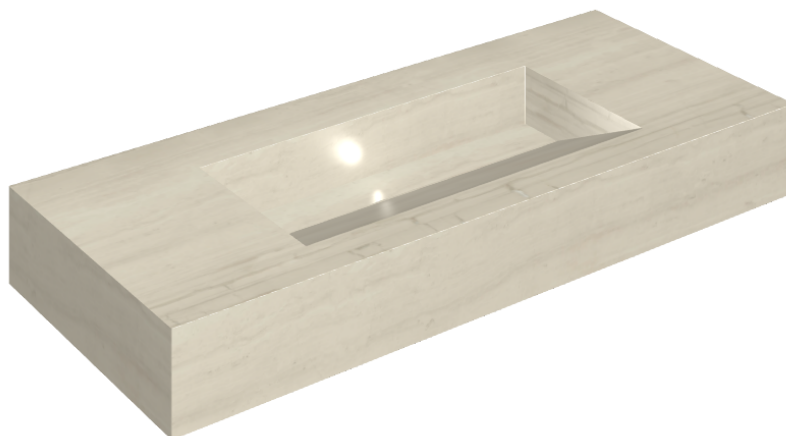

ИЗДЕЛИЕ С ВЫБРАННЫМИ ВАМИ ПАРАМЕТРАМИ.

Артикул:

620810000012

Fly Evo

Раковина 120

Облицовка изделия

Шарм Эдванс Силк
Грэй
Патинированный

Цвета и другие эстетические характеристики плитки на иллюстрациях на сайте являются ориентировочными. Перед покупкой всегда смотрите образцы вживую.