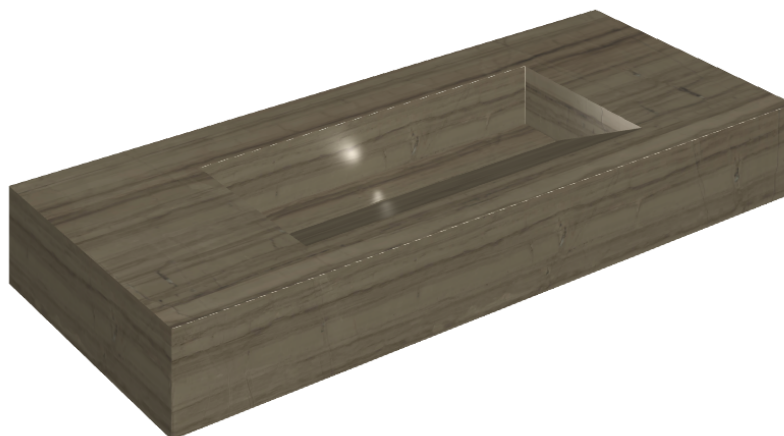

ИЗДЕЛИЕ С ВЫБРАННЫМИ ВАМИ ПАРАМЕТРАМИ.

Артикул: 620810000012

Fly Evo

Раковина 120

Облицовка изделия

Шарм Эдванс
Элегант Браун Люкс

Цвета и другие эстетические характеристики плитки на иллюстрациях на сайте являются ориентировочными. Перед покупкой всегда смотрите образцы вживую.