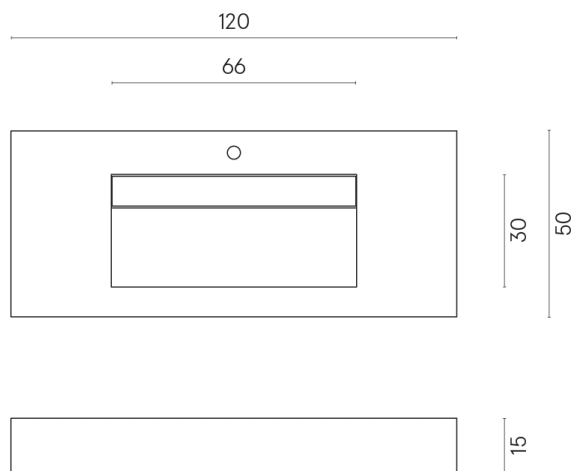

ИЗДЕЛИЕ С ВЫБРАННЫМИ ВАМИ ПАРАМЕТРАМИ.

Артикул:

620810000012

Fly Evo

Раковина 120

Облицовка изделия

Метрополис
Имperiал Блэк
Натуральный

Цвета и другие эстетические характеристики плитки на иллюстрациях на сайте являются ориентировочными. Перед покупкой всегда смотрите образцы вживую.