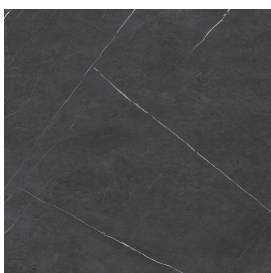

ИЗДЕЛИЕ С ВЫБРАННЫМИ ВАМИ ПАРАМЕТРАМИ.

Артикул:

620810000012

Fly Evo

Раковина 120

Облицовка изделия

Метрополис
Имperiал Блэк
Натуральный

Цвета и другие эстетические характеристики плитки на иллюстрациях на сайте являются ориентировочными. Перед покупкой всегда смотрите образцы вживую.