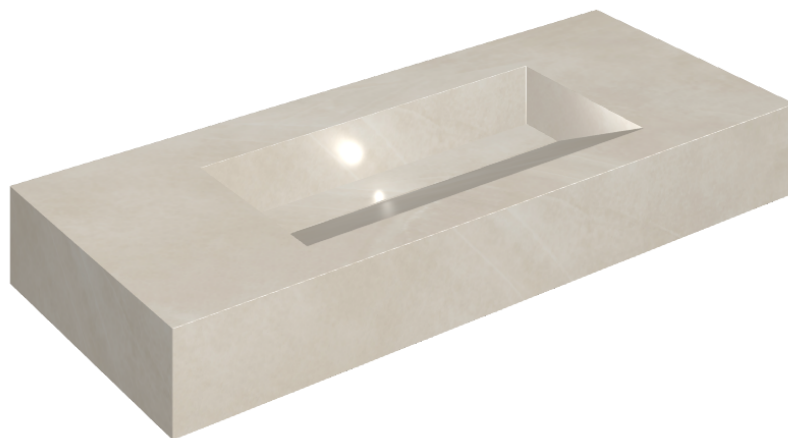

ИЗДЕЛИЕ С ВЫБРАННЫМИ ВАМИ ПАРАМЕТРАМИ.

Артикул: 620810000012

Fly Evo

Раковина 120

Облицовка изделия

Континуум Пьюр
Натуральный

Цвета и другие эстетические характеристики плитки на иллюстрациях на сайте являются ориентировочными. Перед покупкой всегда смотрите образцы вживую.