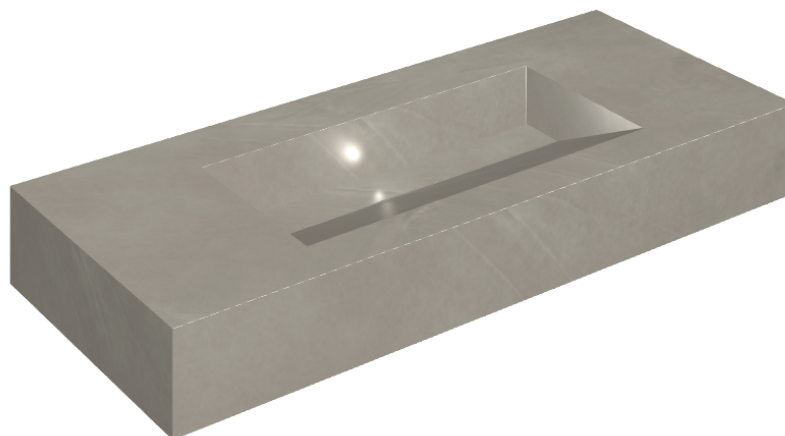

ИЗДЕЛИЕ С ВЫБРАННЫМИ ВАМИ ПАРАМЕТРАМИ.

Артикул:

620810000012

Fly Evo

Раковина 120

Облицовка изделия

Континуум Айрон
Натуральный

Цвета и другие эстетические характеристики плитки на иллюстрациях на сайте являются ориентировочными. Перед покупкой всегда смотрите образцы вживую.