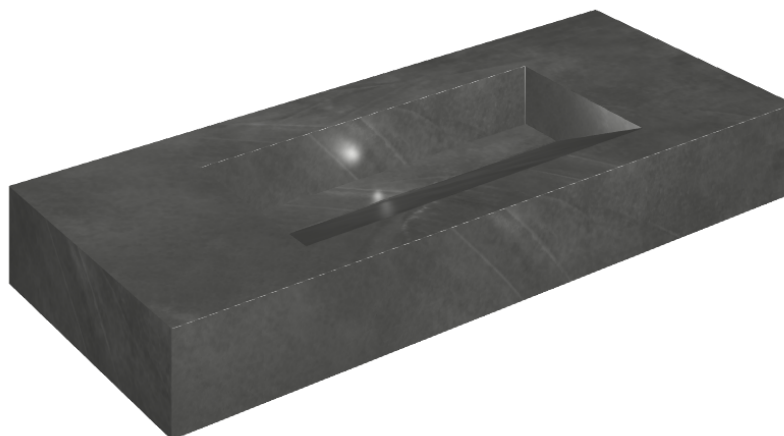

ИЗДЕЛИЕ С ВЫБРАННЫМИ ВАМИ ПАРАМЕТРАМИ.

Артикул:

620810000012

## Раковина 120

Облицовка изделия

Континуум Петрол  
Натуральный

Цвета и другие эстетические характеристики плитки на иллюстрациях на сайте являются ориентировочными. Перед покупкой всегда смотрите образцы вживую.