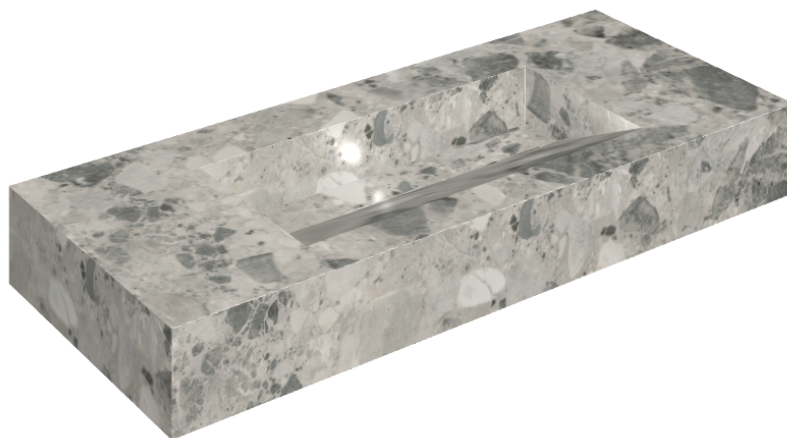

ИЗДЕЛИЕ С ВЫБРАННЫМИ ВАМИ ПАРАМЕТРАМИ.

Артикул:

620810000012

Fly Evo

Раковина 120

Облицовка изделия

Континуум Стоун
Грэй Натуральный

Цвета и другие эстетические характеристики плитки на иллюстрациях на сайте являются ориентировочными. Перед покупкой всегда смотрите образцы вживую.