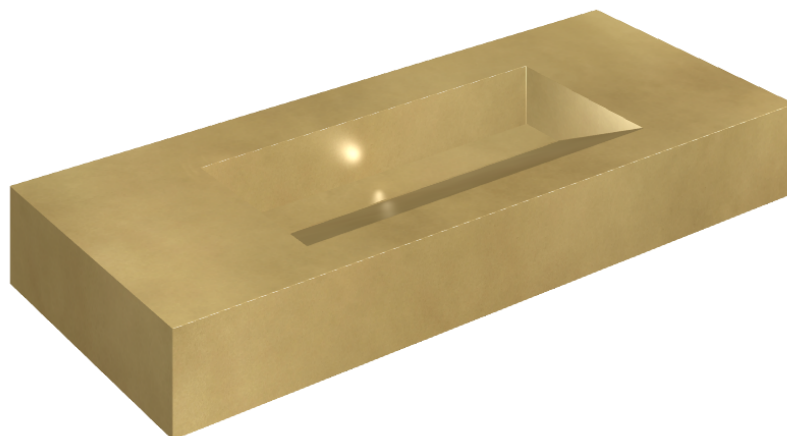

ИЗДЕЛИЕ С ВЫБРАННЫМИ ВАМИ ПАРАМЕТРАМИ.

Артикул:

620810000012

## Раковина 120

Облицовка изделия

Континуум Брасс  
Голд Шлифованный

Цвета и другие эстетические характеристики плитки на иллюстрациях на сайте являются ориентировочными. Перед покупкой всегда смотрите образцы вживую.