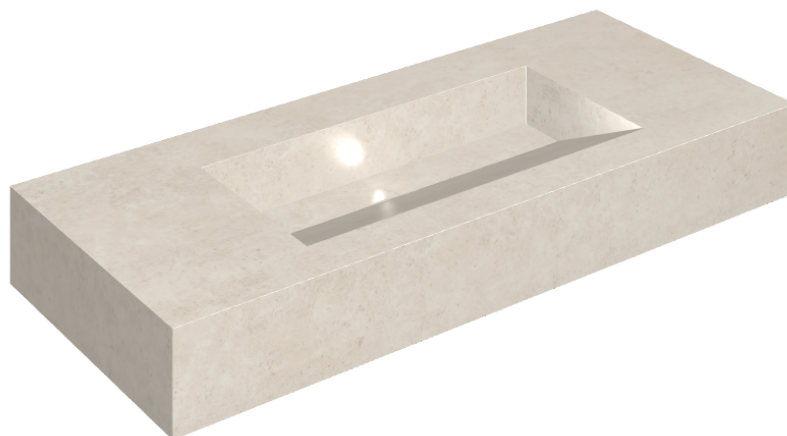

ИЗДЕЛИЕ С ВЫБРАННЫМИ ВАМИ ПАРАМЕТРАМИ.

Артикул:

620810000012

## Раковина 120

Облицовка изделия

Этернум Сноу  
Натуральный

Цвета и другие эстетические характеристики плитки на иллюстрациях на сайте являются ориентировочными. Перед покупкой всегда смотрите образцы вживую.