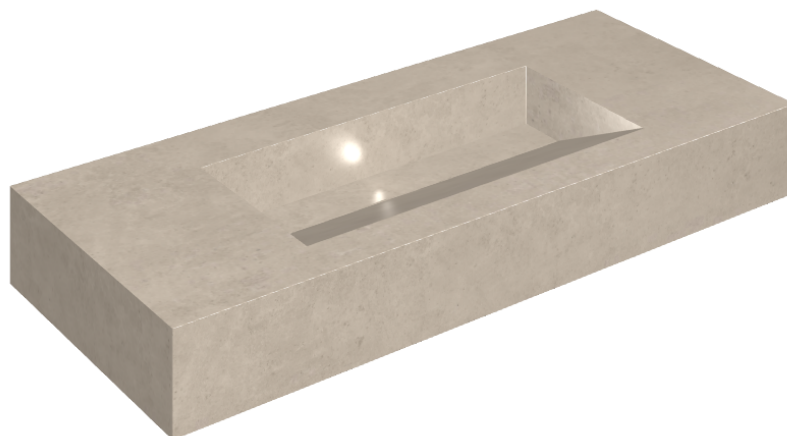

ИЗДЕЛИЕ С ВЫБРАННЫМИ ВАМИ ПАРАМЕТРАМИ.

Артикул: 620810000012

## Раковина 120

Облицовка изделия

Этернум Крим  
Натуральный

Цвета и другие эстетические характеристики плитки на иллюстрациях на сайте являются ориентировочными. Перед покупкой всегда смотрите образцы вживую.