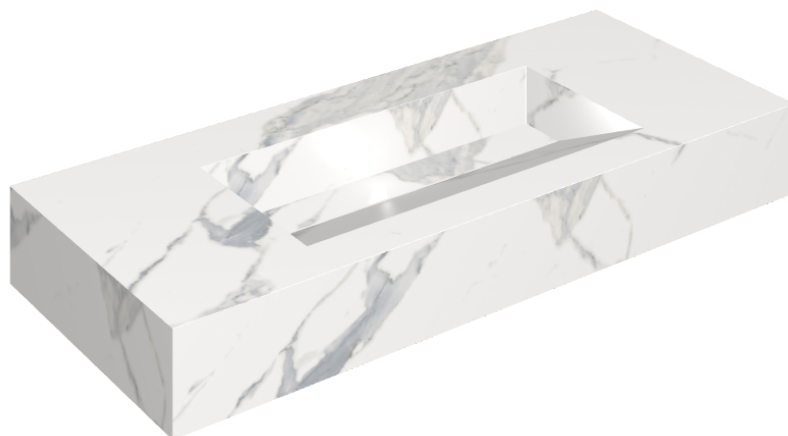

ИЗДЕЛИЕ С ВЫБРАННЫМИ ВАМИ ПАРАМЕТРАМИ.

Артикул:

620810000012

## Раковина 120

Облицовка изделия

Стелларис  
Статуарио Уайт  
Натуральный

Цвета и другие эстетические характеристики плитки на иллюстрациях на сайте являются ориентировочными. Перед покупкой всегда смотрите образцы вживую.