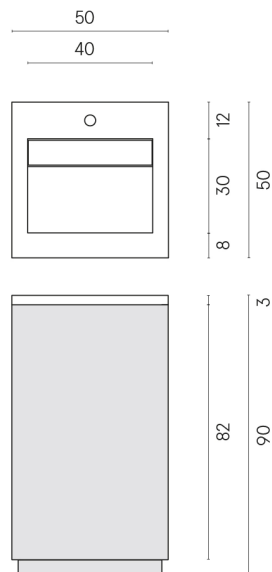

ИЗДЕЛИЕ С ВЫБРАННЫМИ ВАМИ ПАРАМЕТРАМИ.

Артикул:

620810000028

Cube Air

Раковина 50 White

Облицовка изделия

Шарм Экстра
Атлантик
Натуральный

Цвета и другие эстетические характеристики плитки на иллюстрациях на сайте являются ориентировочными. Перед покупкой всегда смотрите образцы вживую.