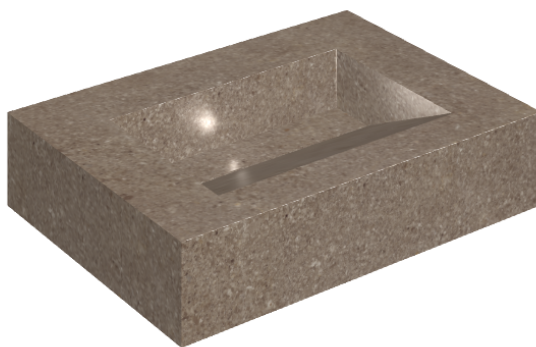

ИЗДЕЛИЕ С ВЫБРАННЫМИ ВАМИ ПАРАМЕТРАМИ.

Артикул:

620810000010

# Fly Evo

Раковина 70

Облицовка изделия

Контемпора Бёрн  
Патинированный

Цвета и другие эстетические характеристики плитки на иллюстрациях на сайте являются ориентировочными. Перед покупкой всегда смотрите образцы вживую.