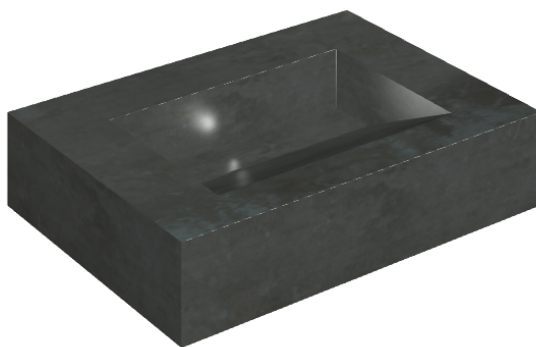

ИЗДЕЛИЕ С ВЫБРАННЫМИ ВАМИ ПАРАМЕТРАМИ.

Артикул:

620810000010

# Fly Evo

Раковина 70

Облицовка изделия

Серфейс Стил  
Натуральный

Цвета и другие эстетические характеристики плитки на иллюстрациях на сайте являются ориентировочными. Перед покупкой всегда смотрите образцы вживую.