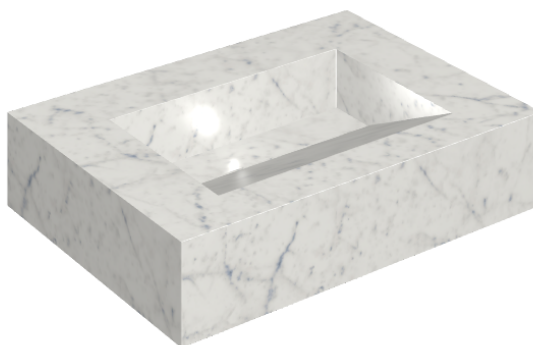

# Fly Evo

Раковина 70

Облицовка изделия

Шарм Экстра  
Каррара  
Натуральный

Цвета и другие эстетические характеристики плитки на иллюстрациях на сайте являются ориентировочными. Перед покупкой всегда смотрите образцы вживую.