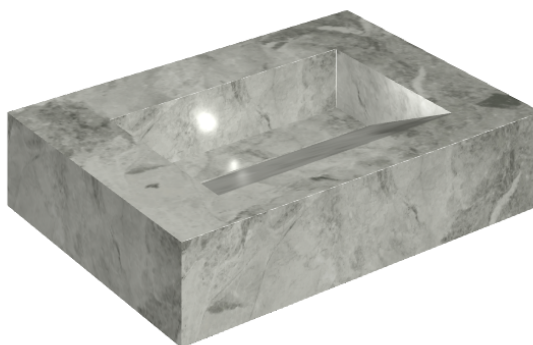

ИЗДЕЛИЕ С ВЫБРАННЫМИ ВАМИ ПАРАМЕТРАМИ.

Артикул:

620810000010

# Fly Evo

Раковина 70

Облицовка изделия

Шарм Экстра  
Силвер Натуральный

Цвета и другие эстетические характеристики плитки на иллюстрациях на сайте являются ориентировочными. Перед покупкой всегда смотрите образцы вживую.