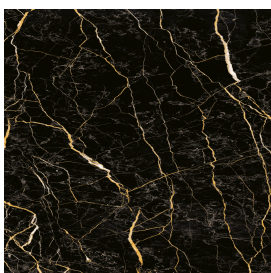

ИЗДЕЛИЕ С ВЫБРАННЫМИ ВАМИ ПАРАМЕТРАМИ.

Артикул:

620810000010

Fly Evo

Раковина 70

Облицовка изделия

Шарм Экстра Лоран
Натуральный

Цвета и другие эстетические характеристики плитки на иллюстрациях на сайте являются ориентировочными. Перед покупкой всегда смотрите образцы вживую.