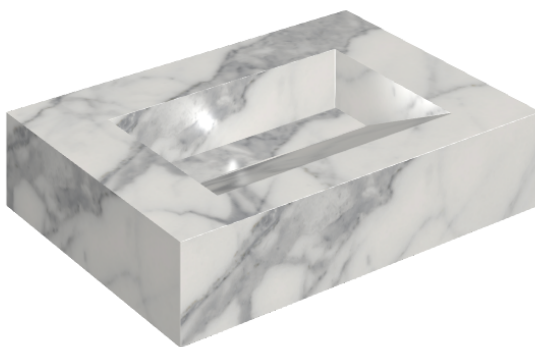

ИЗДЕЛИЕ С ВЫБРАННЫМИ ВАМИ ПАРАМЕТРАМИ.

Артикул:

620810000010

Fly Evo

Раковина 70

Облицовка изделия

Шарм Эво Статуарио
Натуральный

Цвета и другие эстетические характеристики плитки на иллюстрациях на сайте являются ориентировочными. Перед покупкой всегда смотрите образцы вживую.