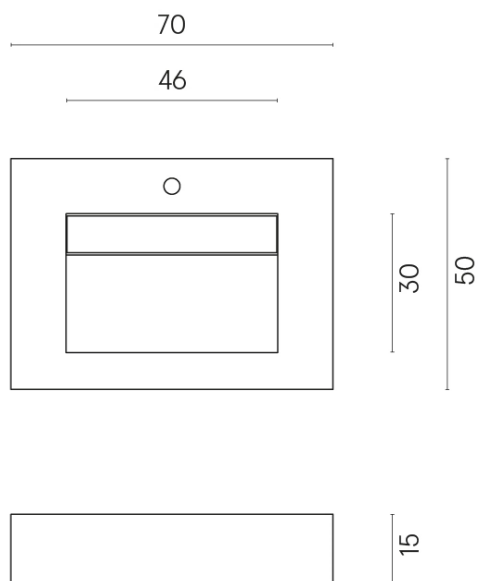

ИЗДЕЛИЕ С ВЫБРАННЫМИ ВАМИ ПАРАМЕТРАМИ.

Артикул:

620810000010

Fly Evo

Раковина 70

Облицовка изделия

Шарм Эво Калакатта
Натуральный

Цвета и другие эстетические характеристики плитки на иллюстрациях на сайте являются ориентировочными. Перед покупкой всегда смотрите образцы вживую.