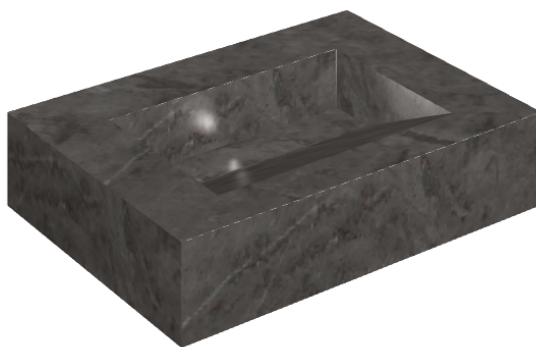

ИЗДЕЛИЕ С ВЫБРАННЫМИ ВАМИ ПАРАМЕТРАМИ.

Артикул: 620810000010

## Раковина 70

Облицовка изделия  
Шарм Эво Антрацит  
Натуральный

Цвета и другие эстетические характеристики плитки на иллюстрациях на сайте являются ориентировочными. Перед покупкой всегда смотрите образцы вживую.