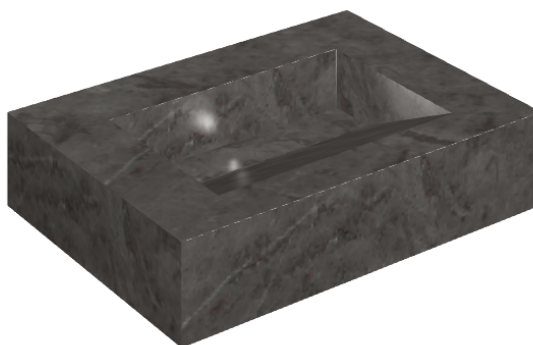

ИЗДЕЛИЕ С ВЫБРАННЫМИ ВАМИ ПАРАМЕТРАМИ.

Артикул:

620810000010

# Fly Evo

Раковина 70

Облицовка изделия

Шарм Эво Антрацит  
Натуральный

Цвета и другие эстетические характеристики плитки на иллюстрациях на сайте являются ориентировочными. Перед покупкой всегда смотрите образцы вживую.