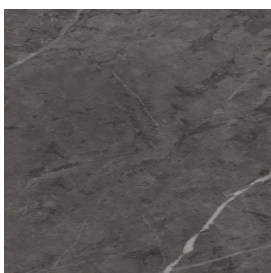

## Раковина 70

Облицовка изделия  
Шарм Эво Антрацит  
Натуральный

Цвета и другие эстетические характеристики плитки на иллюстрациях на сайте являются ориентировочными. Перед покупкой всегда смотрите образцы вживую.