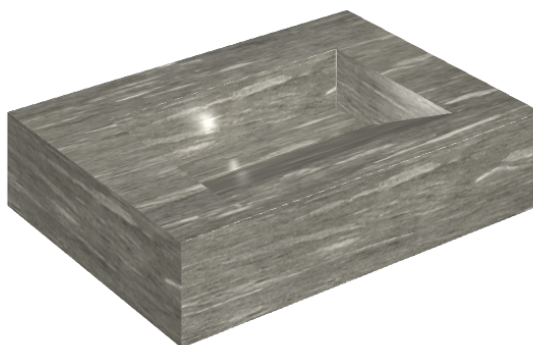

ИЗДЕЛИЕ С ВЫБРАННЫМИ ВАМИ ПАРАМЕТРАМИ.

Артикул:

620810000010

Fly Evo

Раковина 70

Облицовка изделия

Скайфолл Гриджио
Альпино
Натуральный

Цвета и другие эстетические характеристики плитки на иллюстрациях на сайте являются ориентировочными. Перед покупкой всегда смотрите образцы вживую.