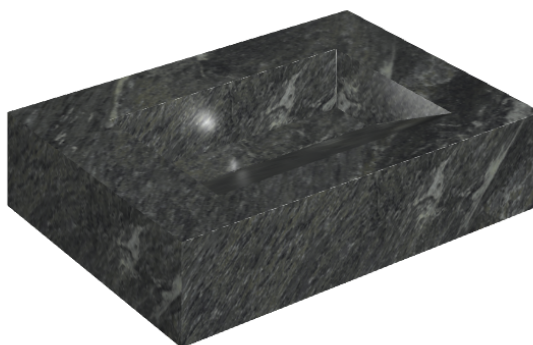

ИЗДЕЛИЕ С ВЫБРАННЫМИ ВАМИ ПАРАМЕТРАМИ.

Артикул:

620810000010

Fly Evo

Раковина 70

Облицовка изделия

Скайфолл Неро
Смеральдо
Натуральный

Цвета и другие эстетические характеристики плитки на иллюстрациях на сайте являются ориентировочными. Перед покупкой всегда смотрите образцы вживую.