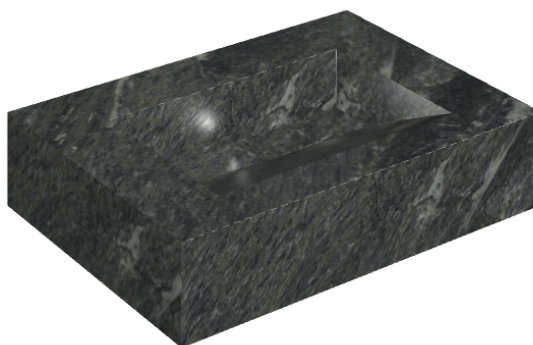

ИЗДЕЛИЕ С ВЫБРАННЫМИ ВАМИ ПАРАМЕТРАМИ.

Артикул:

620810000010

# Fly Evo

Раковина 70

Облицовка изделия

Скайфолл Неро  
Смеральдо  
Натуральный

Цвета и другие эстетические характеристики плитки на иллюстрациях на сайте являются ориентировочными. Перед покупкой всегда смотрите образцы вживую.