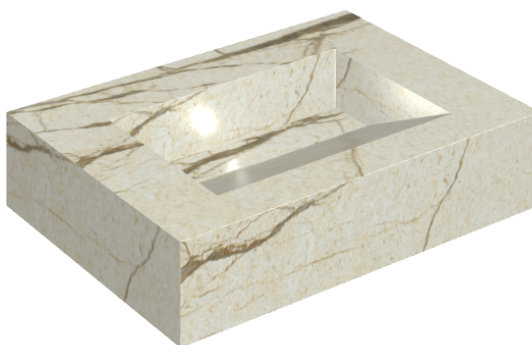

ИЗДЕЛИЕ С ВЫБРАННЫМИ ВАМИ ПАРАМЕТРАМИ.

Артикул:

620810000010

Fly Evo

Раковина 70

Облицовка изделия

Шарм Делюкс Крим
Ривер Натуральный

Цвета и другие эстетические характеристики плитки на иллюстрациях на сайте являются ориентировочными. Перед покупкой всегда смотрите образцы вживую.