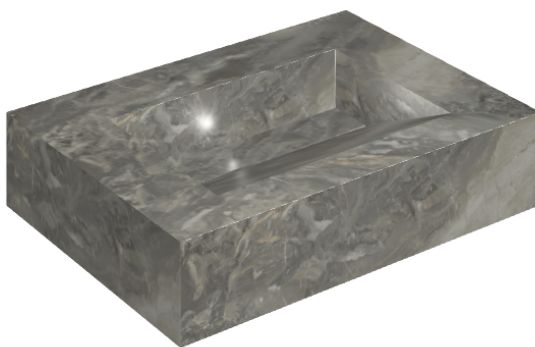

ИЗДЕЛИЕ С ВЫБРАННЫМИ ВАМИ ПАРАМЕТРАМИ.

Артикул:

620810000010

Fly Evo

Раковина 70

Облицовка изделия

Шарм Делюкс
Гриджио Оробико
Натуральный

Цвета и другие эстетические характеристики плитки на иллюстрациях на сайте являются ориентировочными. Перед покупкой всегда смотрите образцы вживую.