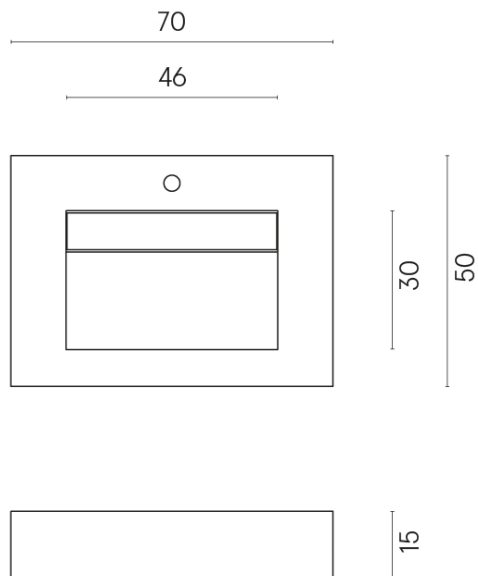

ИЗДЕЛИЕ С ВЫБРАННЫМИ ВАМИ ПАРАМЕТРАМИ.

Артикул:

620810000010

Fly Evo

Раковина 70

Облицовка изделия

Шарм Эдванс
Алабастро Уайт
Натуральный

Цвета и другие эстетические характеристики плитки на иллюстрациях на сайте являются ориентировочными. Перед покупкой всегда смотрите образцы вживую.