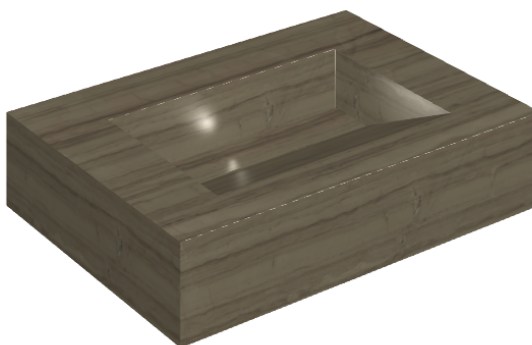

ИЗДЕЛИЕ С ВЫБРАННЫМИ ВАМИ ПАРАМЕТРАМИ.

Артикул:

620810000010

Fly Evo

Раковина 70

Облицовка изделия

Шарм Эдванс
Элегант Браун Люкс

Цвета и другие эстетические характеристики плитки на иллюстрациях на сайте являются ориентировочными. Перед покупкой всегда смотрите образцы вживую.