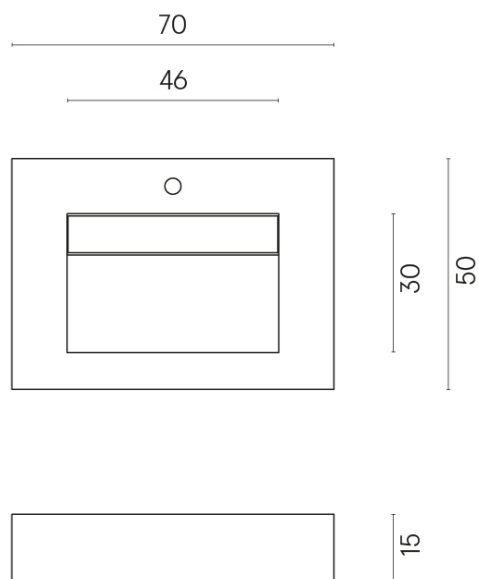

ИЗДЕЛИЕ С ВЫБРАННЫМИ ВАМИ ПАРАМЕТРАМИ.

Артикул: 620810000010

Fly Evo

Раковина 70

Облицовка изделия
Вандефул Лайф Пур
Натуральный

Цвета и другие эстетические характеристики плитки на иллюстрациях на сайте являются ориентировочными. Перед покупкой всегда смотрите образцы вживую.