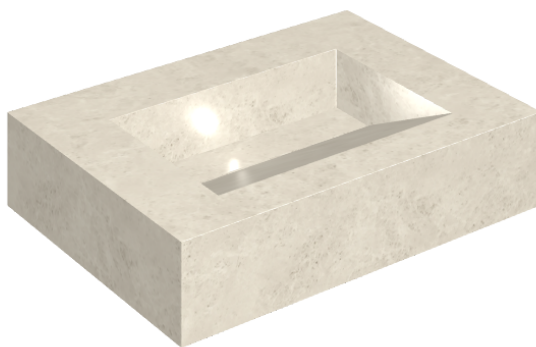

ИЗДЕЛИЕ С ВЫБРАННЫМИ ВАМИ ПАРАМЕТРАМИ.

Артикул:

620810000010

Fly Evo

Раковина 70

Облицовка изделия

Метрополис Роял
Айвори Натуральный

Цвета и другие эстетические характеристики плитки на иллюстрациях на сайте являются ориентировочными. Перед покупкой всегда смотрите образцы вживую.