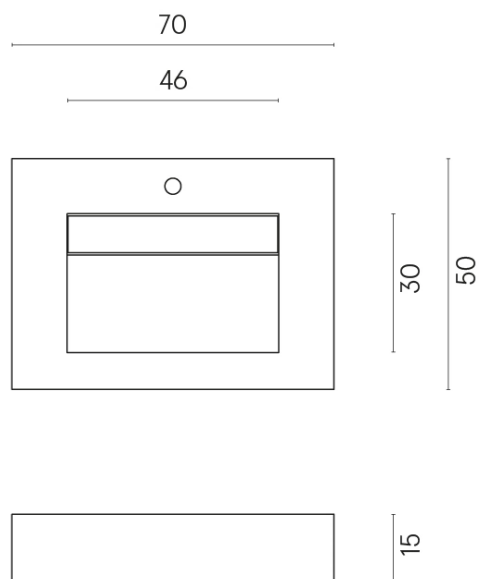

ИЗДЕЛИЕ С ВЫБРАННЫМИ ВАМИ ПАРАМЕТРАМИ.

Артикул:

620810000010

Fly Evo

Раковина 70

Облицовка изделия

Метрополис
Имperiал Блэк
Натуральный

Цвета и другие эстетические характеристики плитки на иллюстрациях на сайте являются ориентировочными. Перед покупкой всегда смотрите образцы вживую.