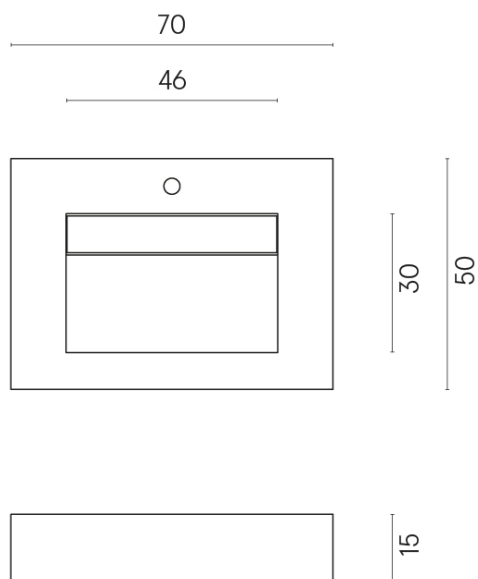

ИЗДЕЛИЕ С ВЫБРАННЫМИ ВАМИ ПАРАМЕТРАМИ.

Артикул:

620810000010

Fly Evo

Раковина 70

Облицовка изделия

Стелларис Кристал
Пьюр Натуральный

Цвета и другие эстетические характеристики плитки на иллюстрациях на сайте являются ориентировочными. Перед покупкой всегда смотрите образцы вживую.