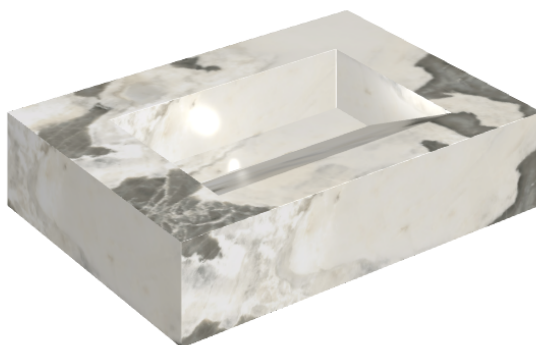

ИЗДЕЛИЕ С ВЫБРАННЫМИ ВАМИ ПАРАМЕТРАМИ.

Артикул:

620810000010

# Fly Evo

Раковина 70

Облицовка изделия

Стелларис Довер  
Лайт Натуральный

Цвета и другие эстетические характеристики плитки на иллюстрациях на сайте являются ориентировочными. Перед покупкой всегда смотрите образцы вживую.