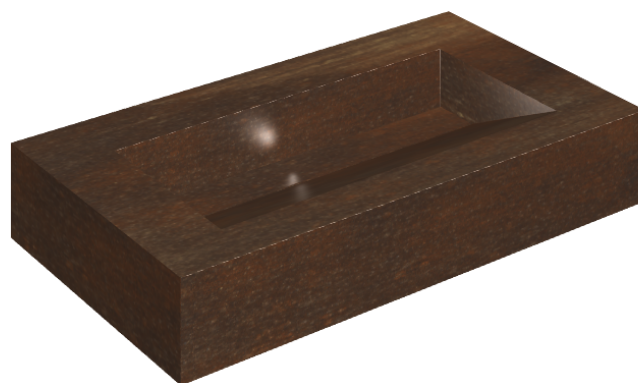

ИЗДЕЛИЕ С ВЫБРАННЫМИ ВАМИ ПАРАМЕТРАМИ.

Артикул:

620810000011

Fly Evo

Раковина 90

Облицовка изделия

Серфейс Кортен
Натуральный

Цвета и другие эстетические характеристики плитки на иллюстрациях на сайте являются ориентировочными. Перед покупкой всегда смотрите образцы вживую.