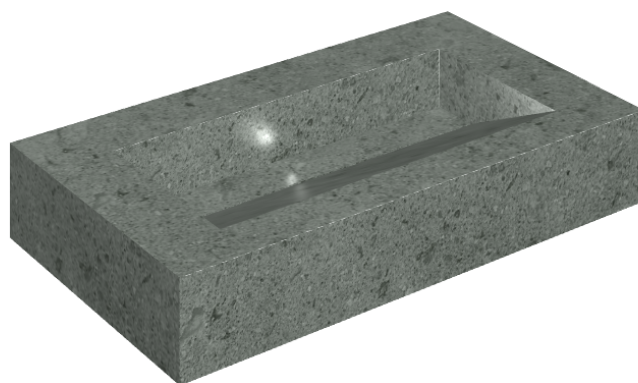

ИЗДЕЛИЕ С ВЫБРАННЫМИ ВАМИ ПАРАМЕТРАМИ.

Артикул:

620810000011

Fly Evo

Раковина 90

Облицовка изделия

Дженезис Сатурн
Грэй Натуральный

Цвета и другие эстетические характеристики плитки на иллюстрациях на сайте являются ориентировочными. Перед покупкой всегда смотрите образцы вживую.