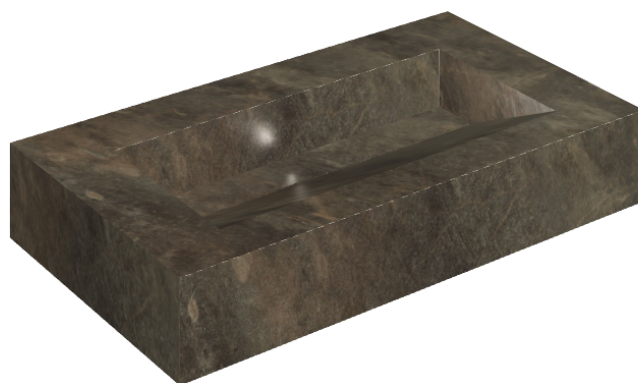

ИЗДЕЛИЕ С ВЫБРАННЫМИ ВАМИ ПАРАМЕТРАМИ.

Артикул:

620810000011

# Fly Evo

Раковина 90

Облицовка изделия

Дженезис Меркури  
Браун Натуральный

Цвета и другие эстетические характеристики плитки на иллюстрациях на сайте являются ориентировочными. Перед покупкой всегда смотрите образцы вживую.