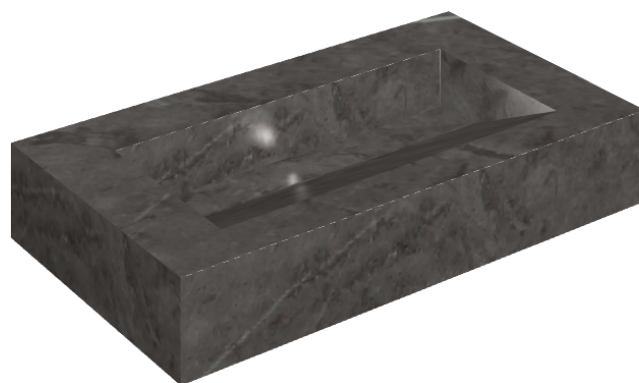

ИЗДЕЛИЕ С ВЫБРАННЫМИ ВАМИ ПАРАМЕТРАМИ.

Артикул:

620810000011

# Fly Evo

Раковина 90

Облицовка изделия

Шарм Эво Антрацит  
Натуральный

Цвета и другие эстетические характеристики плитки на иллюстрациях на сайте являются ориентировочными. Перед покупкой всегда смотрите образцы вживую.