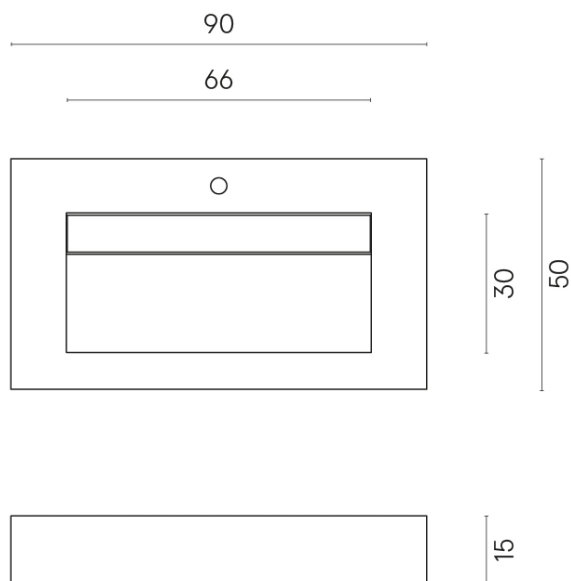

ИЗДЕЛИЕ С ВЫБРАННЫМИ ВАМИ ПАРАМЕТРАМИ.

Артикул:

620810000011

Fly Evo

Раковина 90

Облицовка изделия

Скайфолл Гриджио
Альпино
Натуральный

Цвета и другие эстетические характеристики плитки на иллюстрациях на сайте являются ориентировочными. Перед покупкой всегда смотрите образцы вживую.