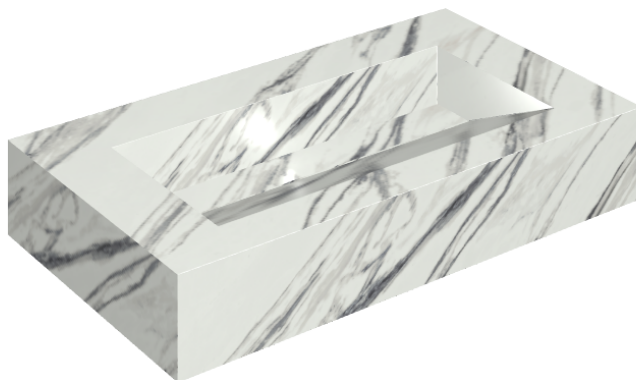

ИЗДЕЛИЕ С ВЫБРАННЫМИ ВАМИ ПАРАМЕТРАМИ.

Артикул:

620810000011

# Fly Evo

Раковина 90

Облицовка изделия

Шарм Делюкс  
Статуарио  
Фантастико  
Натуральный

Цвета и другие эстетические характеристики плитки на иллюстрациях на сайте являются ориентировочными. Перед покупкой всегда смотрите образцы вживую.