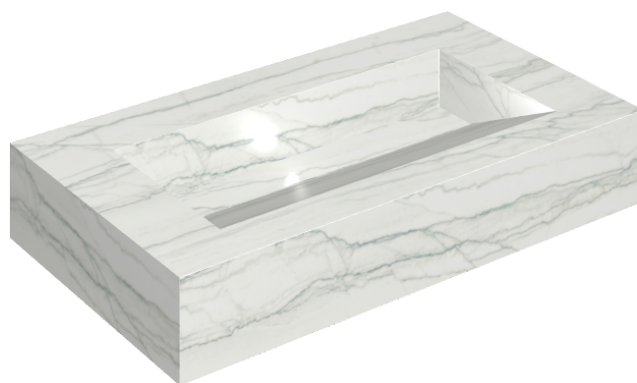

ИЗДЕЛИЕ С ВЫБРАННЫМИ ВАМИ ПАРАМЕТРАМИ.

Артикул:

620810000011

# Fly Evo

Раковина 90

Облицовка изделия

Шарм Эдванс  
Платинум Уайт  
Натуральный

Цвета и другие эстетические характеристики плитки на иллюстрациях на сайте являются ориентировочными. Перед покупкой всегда смотрите образцы вживую.