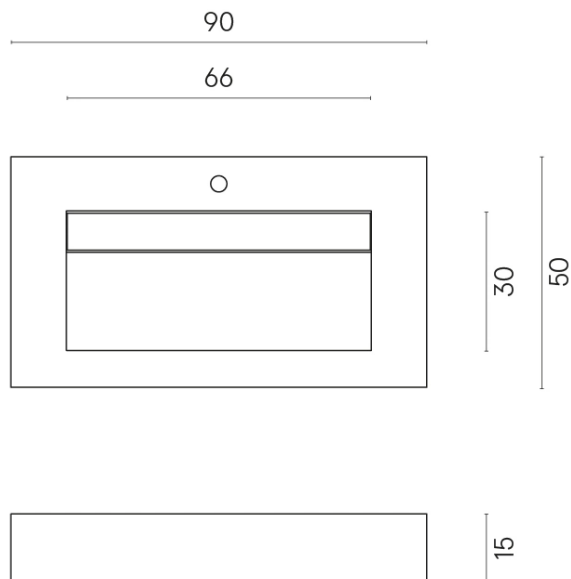

ИЗДЕЛИЕ С ВЫБРАННЫМИ ВАМИ ПАРАМЕТРАМИ.

Артикул:

620810000011

Fly Evo

Раковина 90

Облицовка изделия

Метрополис Роял
Айвори Натуральный

Цвета и другие эстетические характеристики плитки на иллюстрациях на сайте являются ориентировочными. Перед покупкой всегда смотрите образцы вживую.