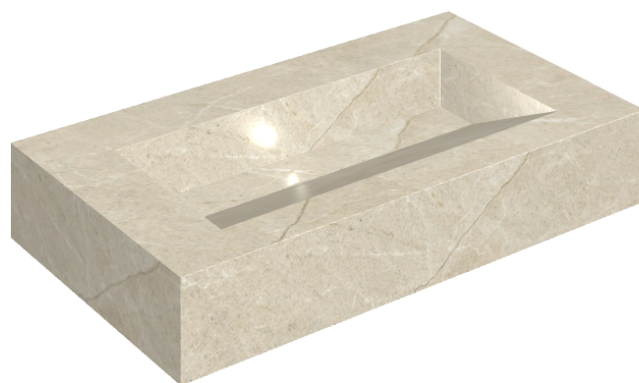

ИЗДЕЛИЕ С ВЫБРАННЫМИ ВАМИ ПАРАМЕТРАМИ.

Артикул:

620810000011

Fly Evo

Раковина 90

Облицовка изделия
Метрополис Дезерт
Беж Натуральный

Цвета и другие эстетические характеристики плитки на иллюстрациях на сайте являются ориентировочными. Перед покупкой всегда смотрите образцы вживую.