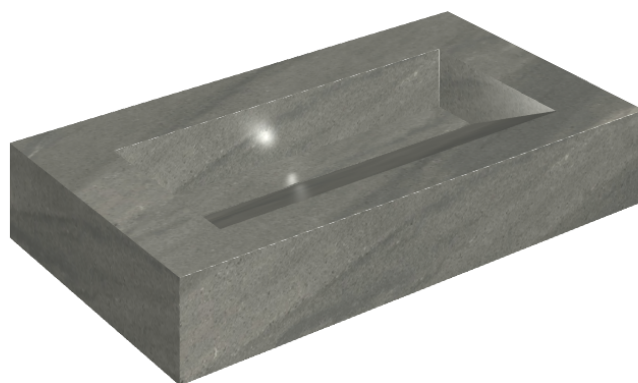

ИЗДЕЛИЕ С ВЫБРАННЫМИ ВАМИ ПАРАМЕТРАМИ.

Артикул:

620810000011

Fly Evo

Раковина 90

Облицовка изделия

Метрополис Графит
Дарк Натуральный

Цвета и другие эстетические характеристики плитки на иллюстрациях на сайте являются ориентировочными. Перед покупкой всегда смотрите образцы вживую.