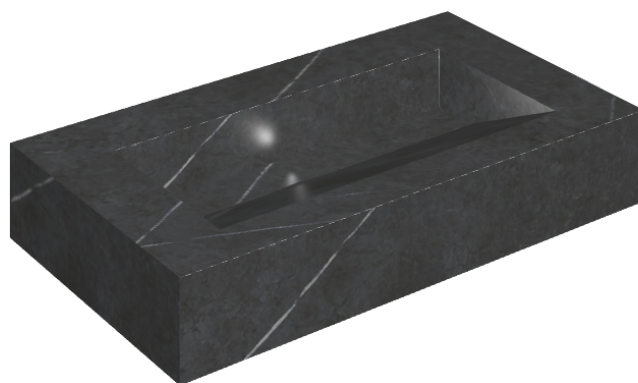

ИЗДЕЛИЕ С ВЫБРАННЫМИ ВАМИ ПАРАМЕТРАМИ.

Артикул:

620810000011

## Раковина 90

Облицовка изделия

Метрополис  
Имperiал Блэк  
Натуральный

Цвета и другие эстетические характеристики плитки на иллюстрациях на сайте являются ориентировочными. Перед покупкой всегда смотрите образцы вживую.