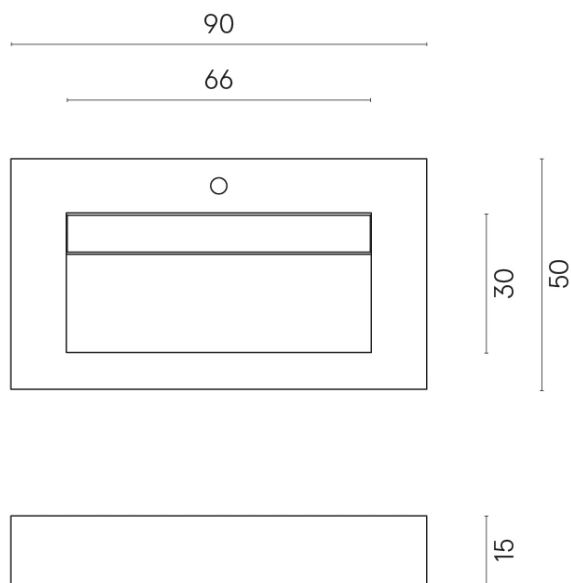

ИЗДЕЛИЕ С ВЫБРАННЫМИ ВАМИ ПАРАМЕТРАМИ.

Артикул:

620810000011

Fly Evo

Раковина 90

Облицовка изделия

Континуум Пьюр
Натуральный

Цвета и другие эстетические характеристики плитки на иллюстрациях на сайте являются ориентировочными. Перед покупкой всегда смотрите образцы вживую.