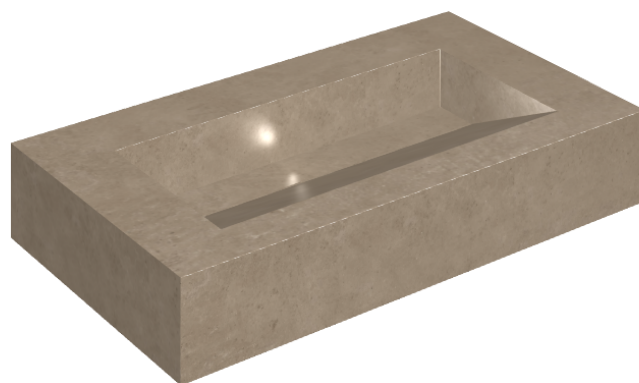

ИЗДЕЛИЕ С ВЫБРАННЫМИ ВАМИ ПАРАМЕТРАМИ.

Артикул:

620810000011

## Раковина 90

Облицовка изделия

Этернум Голд  
Натуральный

Цвета и другие эстетические характеристики плитки на иллюстрациях на сайте являются ориентировочными. Перед покупкой всегда смотрите образцы вживую.