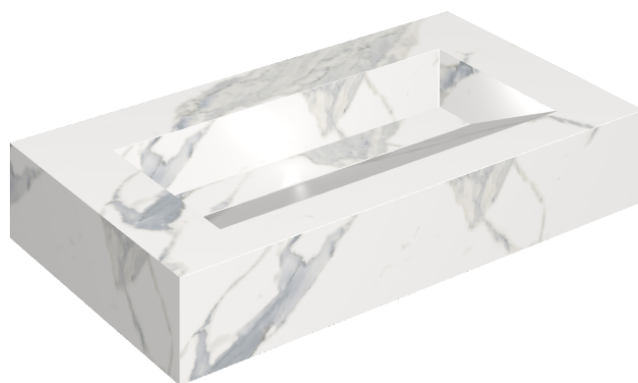

ИЗДЕЛИЕ С ВЫБРАННЫМИ ВАМИ ПАРАМЕТРАМИ.

Артикул:

620810000011

Fly Evo

Раковина 90

Облицовка изделия

Стелларис
Статуарио Уайт
Натуральный

Цвета и другие эстетические характеристики плитки на иллюстрациях на сайте являются ориентировочными. Перед покупкой всегда смотрите образцы вживую.