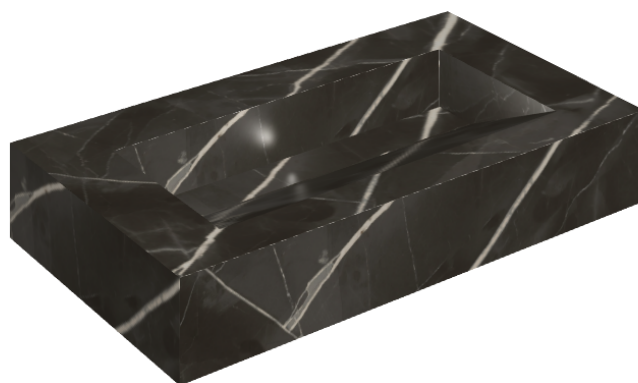

ИЗДЕЛИЕ С ВЫБРАННЫМИ ВАМИ ПАРАМЕТРАМИ.

Артикул:

620810000011

Fly Evo

Раковина 90

Облицовка изделия

Стелларис Абсолют
Блэк Натуральный

Цвета и другие эстетические характеристики плитки на иллюстрациях на сайте являются ориентировочными. Перед покупкой всегда смотрите образцы вживую.