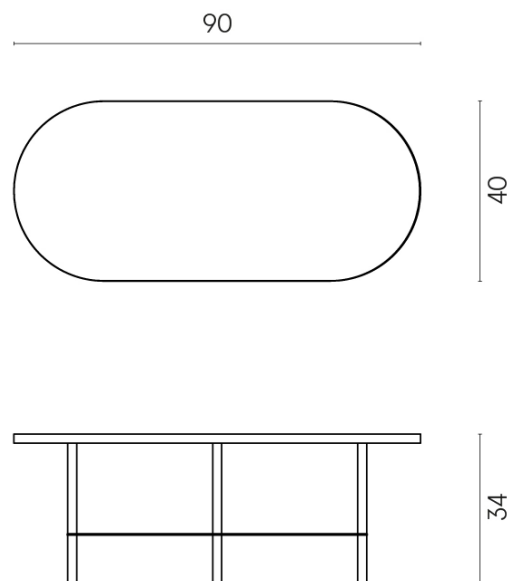

ИЗДЕЛИЕ С ВЫБРАННЫМИ ВАМИ ПАРАМЕТРАМИ.

Артикул:

620840000001

Lounge

Журнальный Столик 90

Облицовка изделия

Шарм Эво Статуарио
Натуральный

Цвета и другие эстетические характеристики плитки на иллюстрациях на сайте являются ориентировочными. Перед покупкой всегда смотрите образцы вживую.