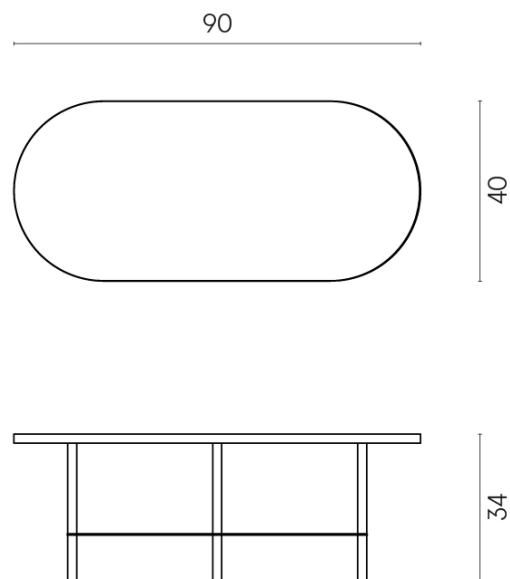

ИЗДЕЛИЕ С ВЫБРАННЫМИ ВАМИ ПАРАМЕТРАМИ.

Артикул: 620840000001

Lounge

Журнальный Столик 90

Облицовка изделия

Скайфолл Неро
Смеральдо
Натуральный

Цвета и другие эстетические характеристики плитки на иллюстрациях на сайте являются ориентировочными. Перед покупкой всегда смотрите образцы вживую.